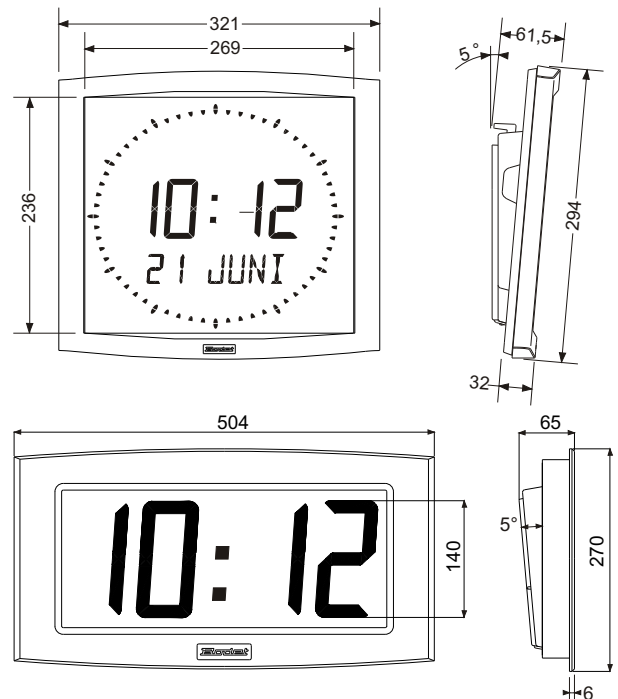

Abmessungen in mm

www.led-laufschriften.de
Tel. 05681 6185
Fax 05681 609189
behrend-automaten@t-online.de

Ihr Partner
Siegfried Behrend
Erfurterstraße 17
35039 Marburg

Ausführung in technischer, farblicher oder ästhetischer Hinsicht vorbehalten